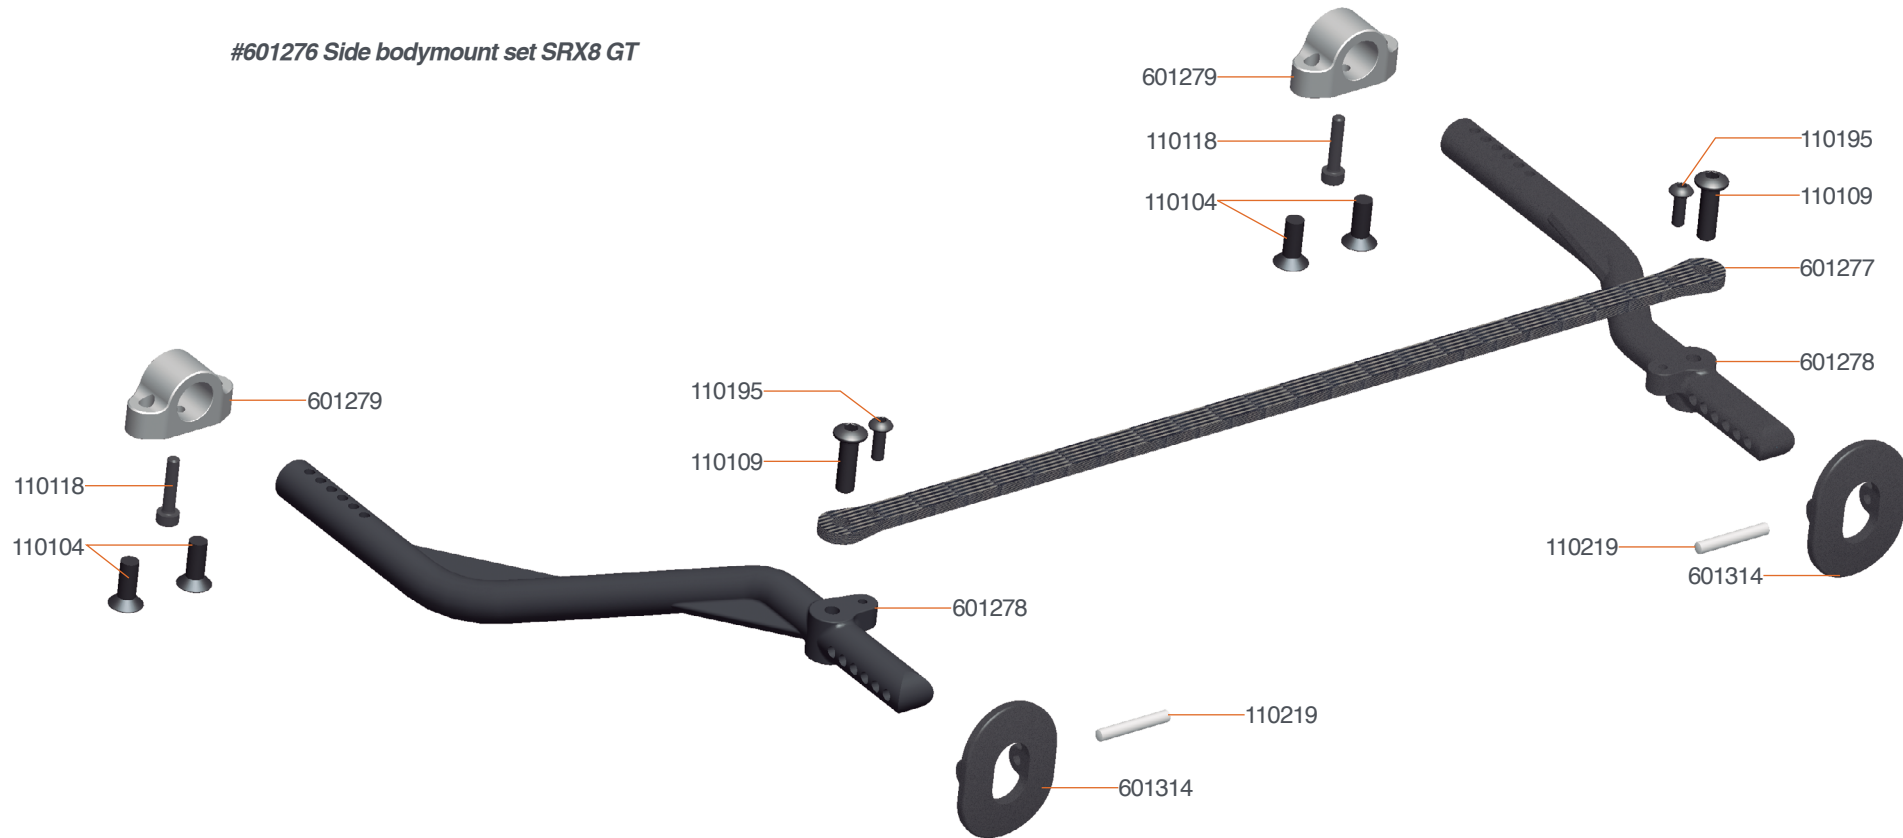

#601276 Side bodymount set SRX8 GT

**Parts list 601276 Side bodymount set SRX8 GT:**

- 110104 Screw allen countersunk M3x8 (10)
- 110109 screw allen roundhead m3x10 (10)
- 110188 Screw allen cilinderhead M2x10 (10)

- 110195 Screw allen roundhead M2x6 (10)
- 110219 Pin 2x14 (10)
- 601277 Side bodymount stiffner plate carbon (2) SRX8 GT
- 601278 Side bodymount stiffner post L+R (2+2) SRX8 GT

- 601279 Side bodymount holder (4) SRX8 GT
- 601314 Bodypost platform + pin (4) SRX8 GT