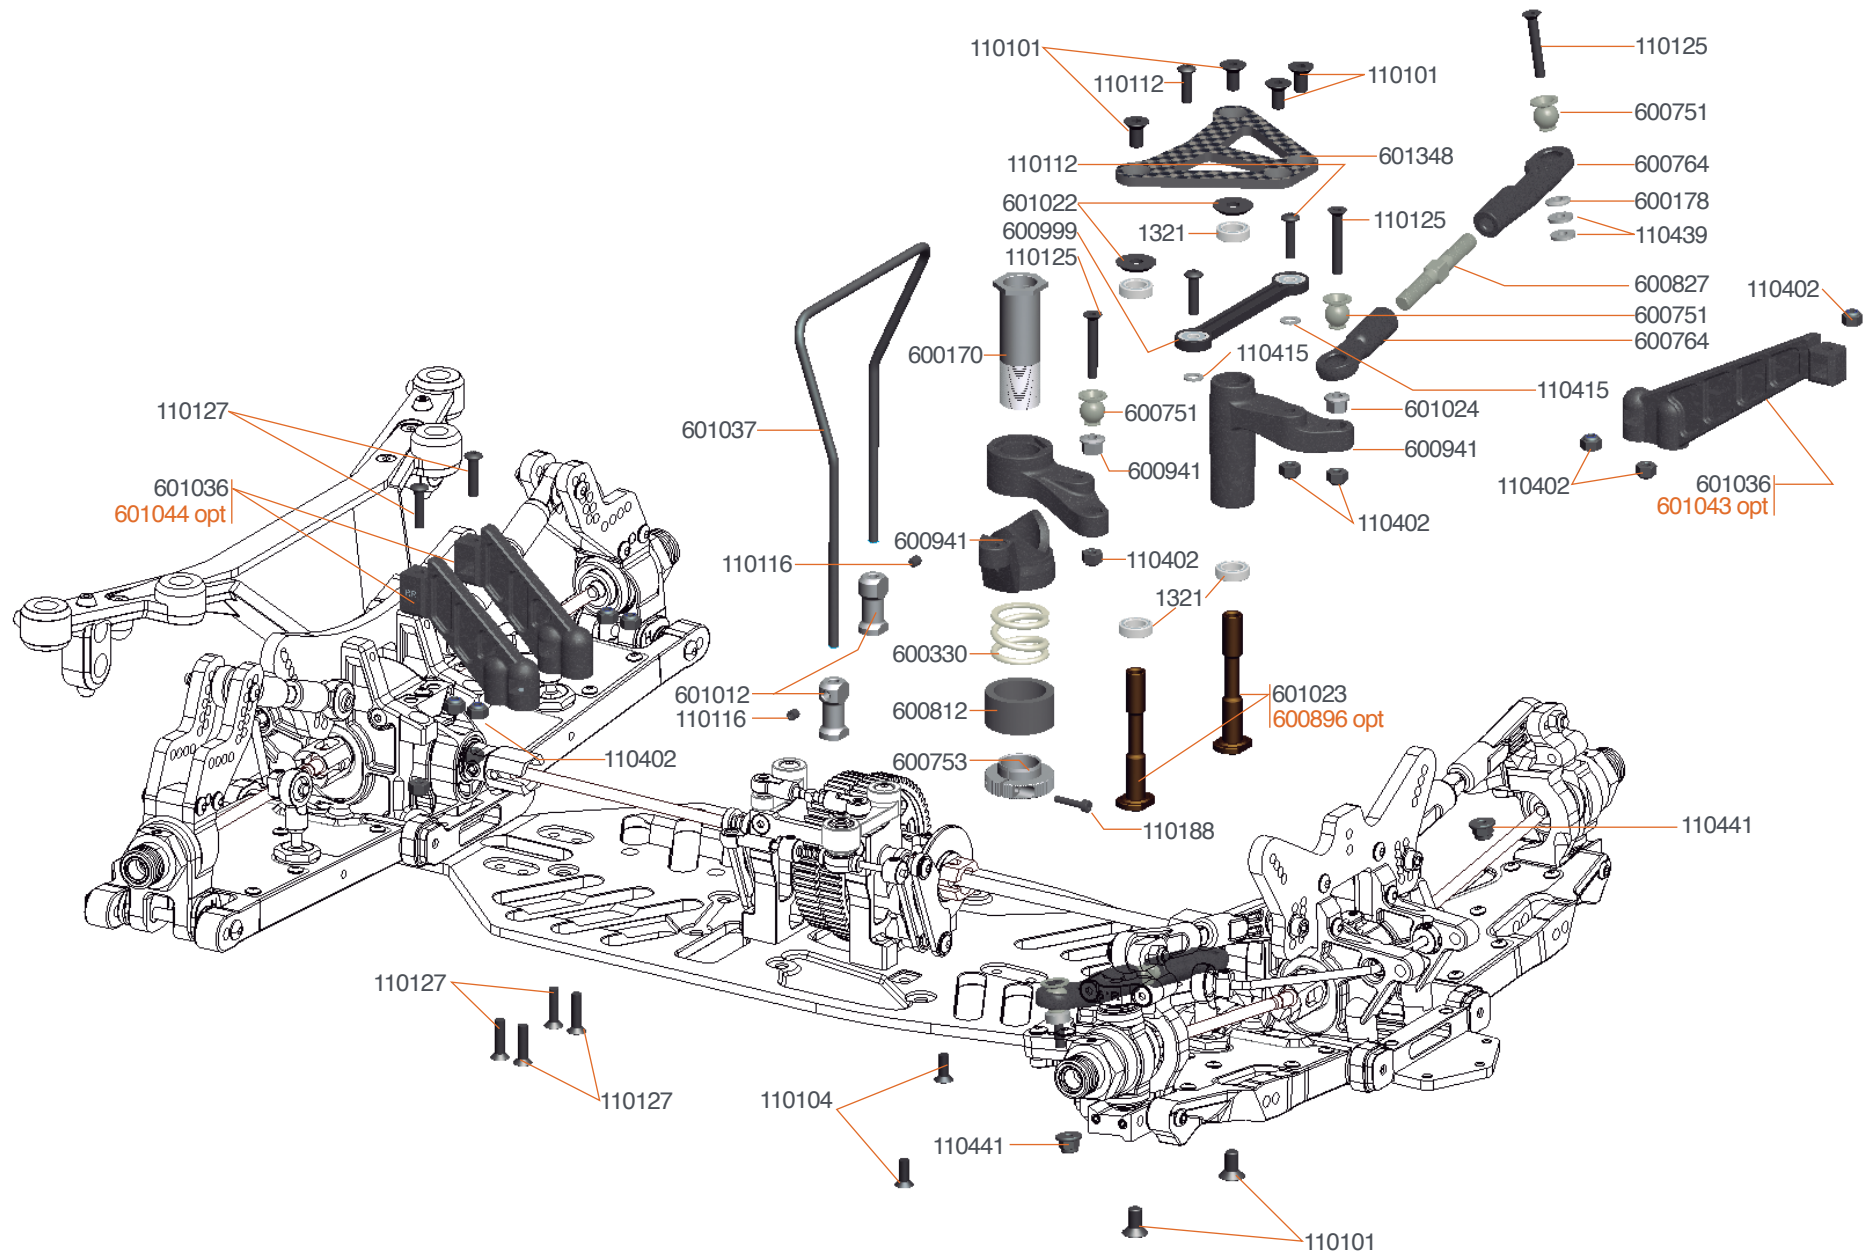

- **OPT** 601044 Transmission brace rr alu SRX8 GT (2)
- 601043 Transmission brace fr alu SRX8 GT
- 601157 Steering post alu SRX8 GT (2)