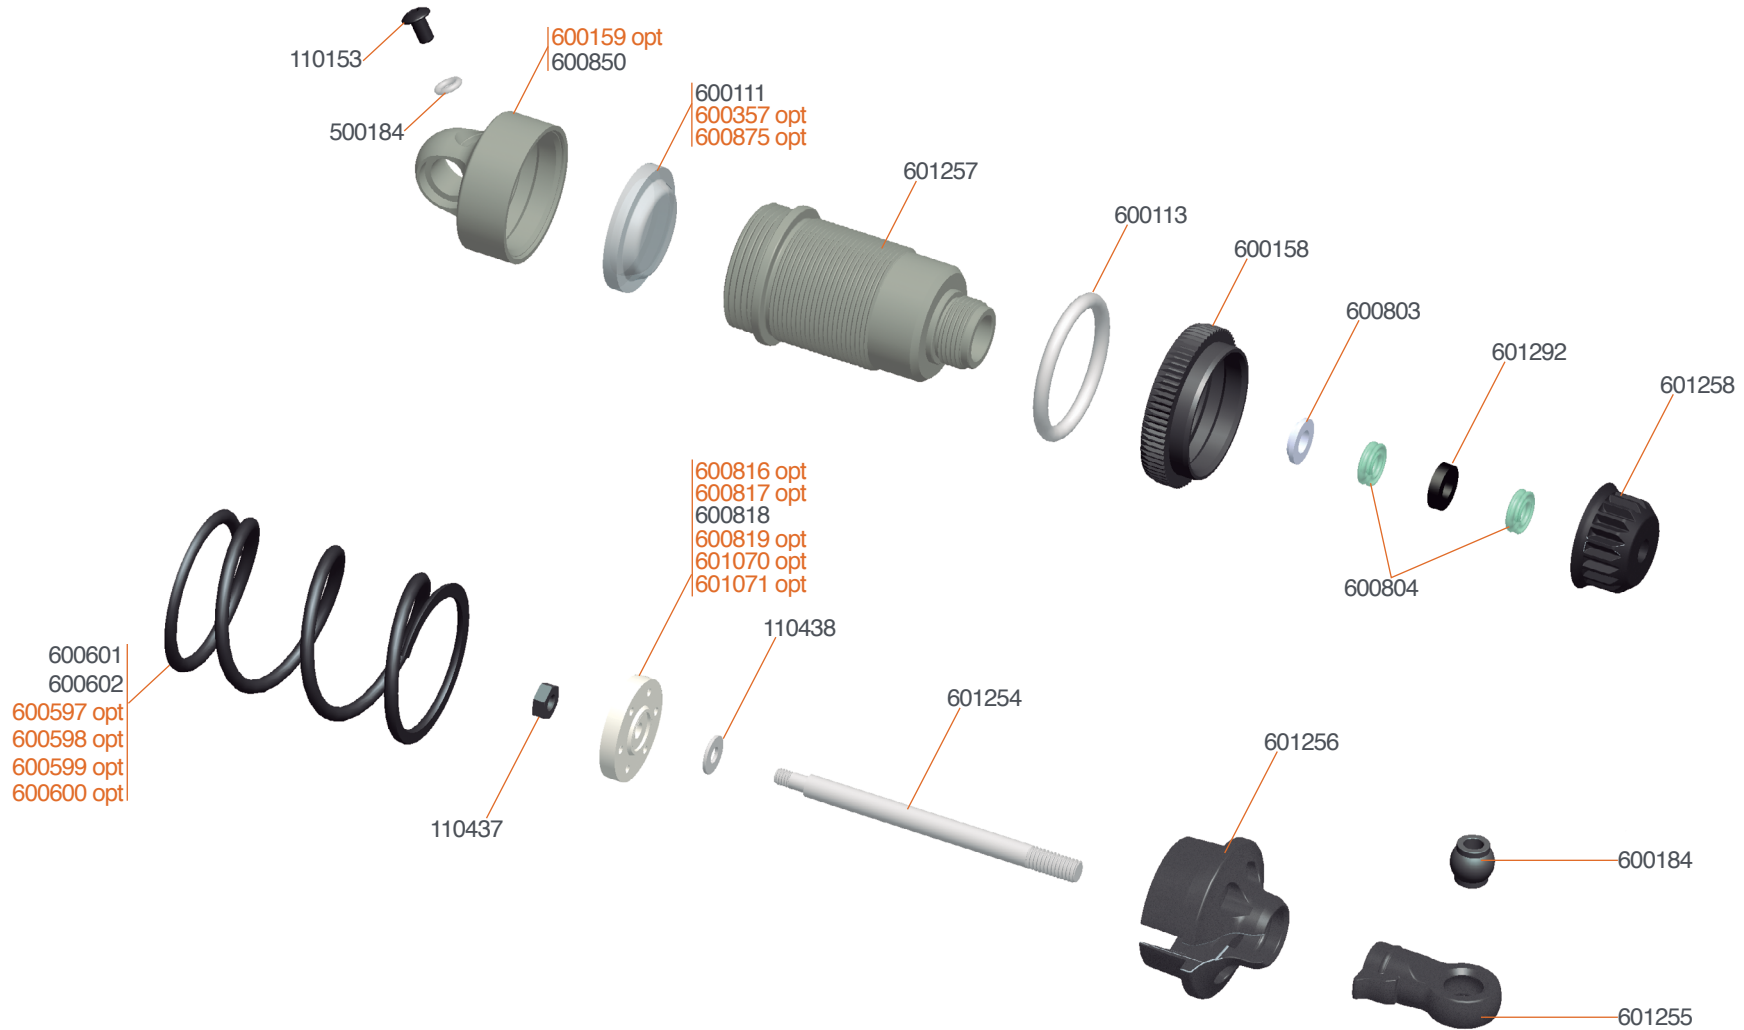

601253 Shock set (2) SRX8 GT V2

600597 Spring Fr/Rr Red 811GT 18lbs (2)
600598 Spring Fr/Rr Purple 811GT 21lbs
600599 Spring Fr/Rr Yellow 811GT 29lbs
600600 Spring Fr/Rr White 811GT 31.5lbs

600357 Membrane webbed silicone (4)
600875 Shock top gasket (4) SRX8
600816 Shock piston blank (4) SRX8
600817 Shock piston 5 holes (4) SRX8

600819 Shock piston 8 holes (4) SRX8
601070 Shock piston angled 1.2mm 8holes (4) SRX8

601071 Shock piston angled 1.3mm 8holes (4) SRX8
600159 Shock top alu (2)